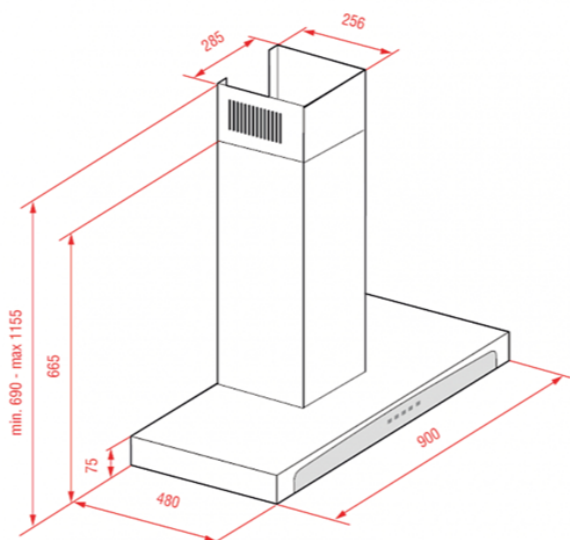

RP - Recyklační poplatek

DMOC 17 990,00 Kč

RP 15,61 Kč