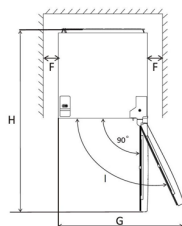

Technologie

No Frost

Změna směru
otevírání dveří

Fast Freeze

LED osvětlení

A	599
B	603
C	2010
D	min=50
E	min=50
F	min=50
G	1200
H	1200
I	135°