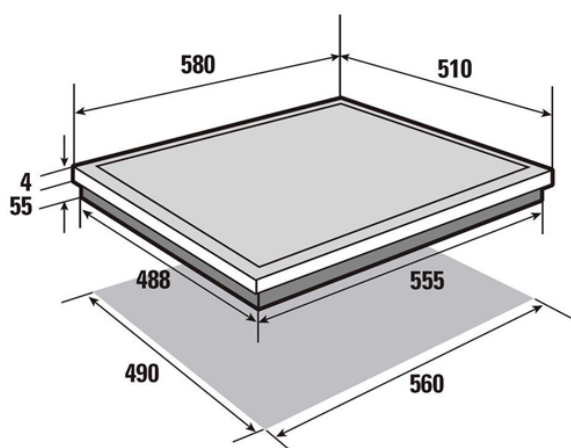

#### SCHÉMA PRO VESTAVBU VARNÉ DESKY 60 CM

Rozměry uvedeny v mm

RP - Recyklační poplatek

**DMOC 17 990,00 Kč**

**RP 15,61 Kč**