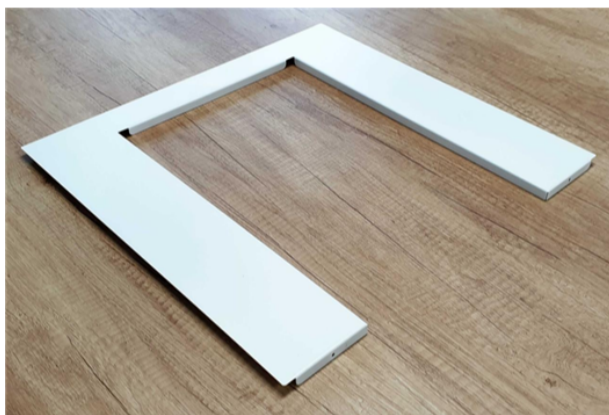

KAFEbox dělicí příčka DP00W

Výrobce: Kluge

Kód EAN: 8588008223895

Popis

Samostatná dělicí příčka pro vestavnou schránku KAFEbox, zejména pro varianty s prodlouženou délkou (KA-XB, KA-BB, KA-XW, KA-WW), barva bílá. Vnitřní výřez na objednávku dle požadavku zákazníka, max. přípustný rozměr výřezu je 375 x 375 mm.

Více informací o produktu:

<https://www.klugecr.cz/cz/product/kafebox-delici-pricka-dp00w>

RP - Recyklační poplatek

DMOC	1 400,00 Kč
RP	0,00 Kč