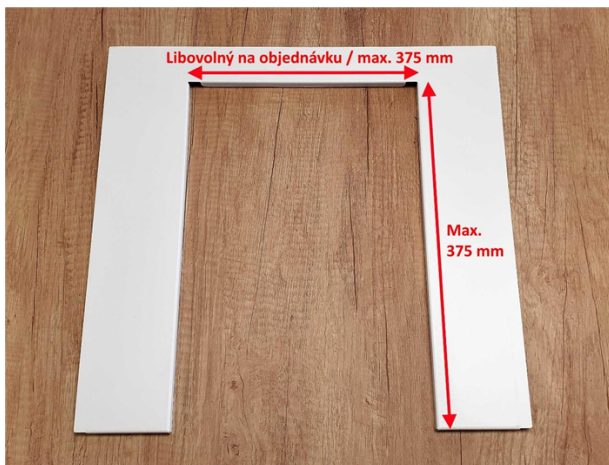

KAFEbox dělicí příčka DP00W

Výrobce: Kluge

Kód EAN: 8588008223895

Popis

Samostatná dělicí příčka pro vestavnou schránku KAFEbox, zejména pro varianty s prodlouženou délkou (KA-XB, KA-BB, KA-XW, KA-WW), barva bílá. Vnitřní výřez na objednávku dle požadavku zákazníka, max. přípustný rozměr výřezu je 375 x 375 mm.

Více informací o produktu:

<https://www.klugecr.cz/cz/product/kafebox-delici-pricka-dp00w>

RP - Recyklační poplatek

DMOC	1 400,00 Kč
RP	0,00 Kč