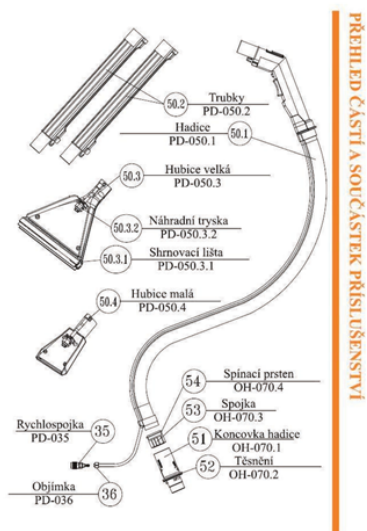

SADA PŘÍSLUŠENSTVÍ - PLASTOVA

Výrobce: Profi-europe

Kód EAN: 5905953738008

Popis

Sada se skládá ze základního vybavení v provedení plast: hadice kompletní, 2 ks skládací trubky, velká hubice, malá hubice,

Více informací o produktu: <http://www.profi-europe.cz/hledat/PD-050>

RP - Recyklační poplatek

DMOC	2 290,00 Kč
RP	0,00 Kč