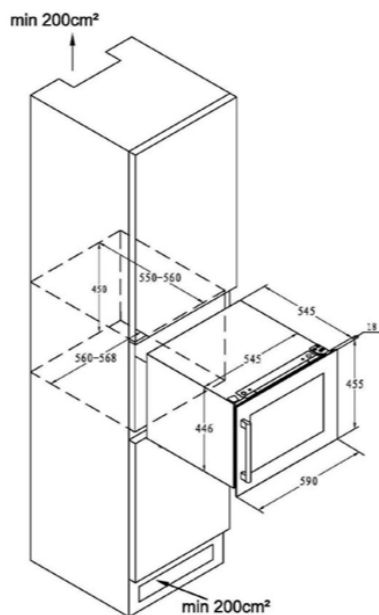

RP - Recyklační poplatek

DMOC 28 990,00 Kč

RP 193,60 Kč