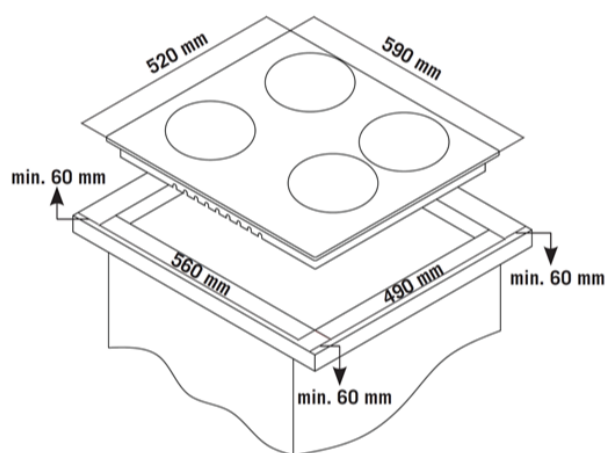

DESKA SKLOKERAMICKÁ

KPV6010B

Výrobce: Kluge

Kód EAN: 8588007011967

Popis

Sklokeramická varná deska 60 cm široká; 4 varné Hi-light zóny: 2 x 140 mm / 1,2 kW a 2 x 180 mm / 1,8 kW; povrch z černého skla; rovné hrany - vhodná k zapuštění do pracovní desky; dotykové ovládání; celkový příkon 6 kW; 9 stupňů nastavení výkonu; Dětská pojistka, indikace zbytkového tepla, autostop systém

Více informací o produktu:

<http://b2b.elmax.cz/deska-sklokeramicka-kpv6010b>

Technologie

4 varné zóny

Indikátor zbytkového tepla

RP - Recyklační poplatek

DMOC 5 990,00 Kč

RP 15,61 Kč