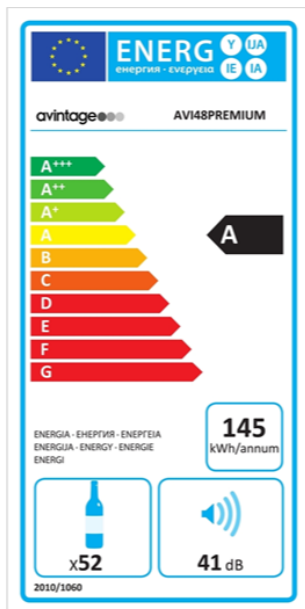

Vinotéka AVI48PREMIUM

Výrobce: Avintage

Kód EAN: 3595320106046

Popis

Prémiová vestavná dvouzónová vinotéka značky Avintage; celková kapacita 52 lahví, rozsah nastavení teplot: 5-18 °C pro horní zónu a 5-18 °C pro spodní zónu; prosklené dveře s rámem z černého piano skla a otevíráním Push-pull; 3 vrstvy tvrzeného šedě tónovaného skla s UV filtrem; černé tělo vinotéky; bílé LED osvětlení s vypínačem; 2 výškově nastavitelné nožky; 4 ks polovýsuvných dřevěných polic; 1 ks pevné prezentační dřevěné police; elektronická regulace teploty; displej v bílé barvě; automatické odmrazování; regulace vlhkosti; systém aktivní ventilace v obou zónách; antivibrační systém; vizuální signalizace změny teploty; energetická třída A; klimatická třída N-SN; roční spotřeba energie 145 kWh; použitelná při okolní teplotě 10-32 °C; hlučnost 41 dB; hmotnost 45 kg; rozměry (V x Š x H) 88,7 x 59,4 x 55,5 cm

Více informací o produktu: <http://b2b.elmax.cz/vinoteka-avi48premium>

Technologie

RP - Recyklační poplatek

DMOC 49 990,00 Kč

RP 0,00 Kč