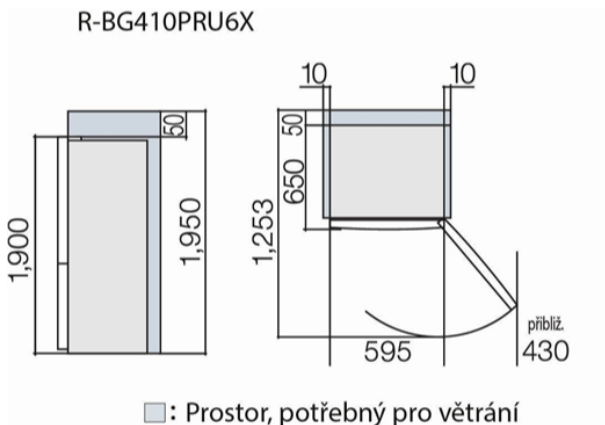

RP - Recyklační poplatek

DMOC 20 990,00 Kč

RP 193,60 Kč