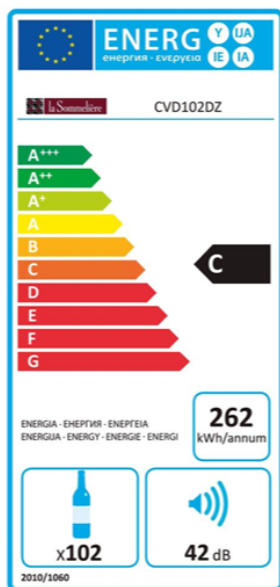

VINOTÉKA CVD102DZ

Výrobce: La Sommelière
Kód EAN: 3541361601057

Popis

Dvouzónová volně stojící vinotéka značky La Sommelière; kapacita 102 lahví (56/46); rozsah nastavení teplot: 5-12 °C pro horní zónu, 12-18 °C pro spodní zónu; prosklené dveře s nerezovým rámem a nerez madlem; 2 vrstvy skla s UV filtrem; skříň v černé povrchové úpravě; bílé LED osvětlení s vypínačem; 5 ks drátěných polic s dřevěným čelem; možnost změny směru otevírání dveří; výškově stavitelné nožky + transportní kolečka; elektronická regulace teploty s displejem; systém aktivní ventilace v obou zónách; antivibrační systém; roční spotřeba energie 262 kWh; energetická třída C; klimatická třída N; použitelná při okolní teplotě 16-32 °C; hmotnost 48 kg; rozměry (Š x H x V) 55 x 56,5 x 127,7 cm

Více informací o produktu:
<http://www.avintage.cz/catalog/product/CVD102DZ>

RP - Recyklační poplatek

DMOC	22 990,00 Kč
RP	193,60 Kč