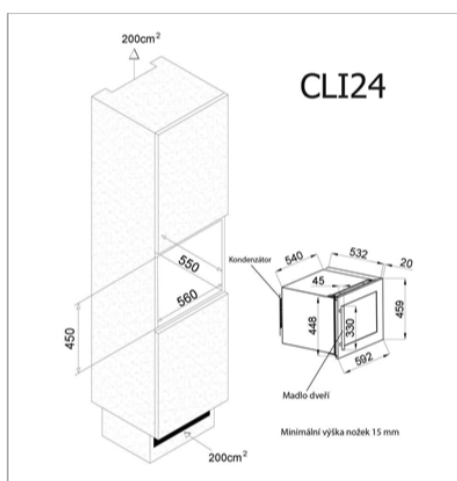

### Popis

Jednozónová vestavná vinotéka značky Climadiff; kapacita 24 lahví, rozsah nastavení teplot 5-22 °C; prosklené dveře s nerezovým rámem a madlem, 2 vrstvy tvrzeného tónovaného skla s UV filtrem; černé tělo vinotéky; možnost změny směru otevírání dveří; bílé LED osvětlení s vypínačem; 3 ks pevných dřevěných polic; elektronická regulace teploty; displej v červené barvě; automatické odmrazování; systém aktivní ventilace; antivibrační systém; energetická třída B; klimatická třída N-ST; roční spotřeba energie 190 kWh; použitelná při okolní teplotě 16-38 °C; hlučnost 39 dB; hmotnost 28 kg; rozměry (Š x H x V) 59,2 x 60,8 x 45,9 cm

Více informací o produktu: <http://www.avintage.cz/catalog/product/CLI24>

min. 200cm<sup>3</sup>

RP - Recyklační poplatek

**DMOC 27 990,00 Kč**

**RP 193,60 Kč**