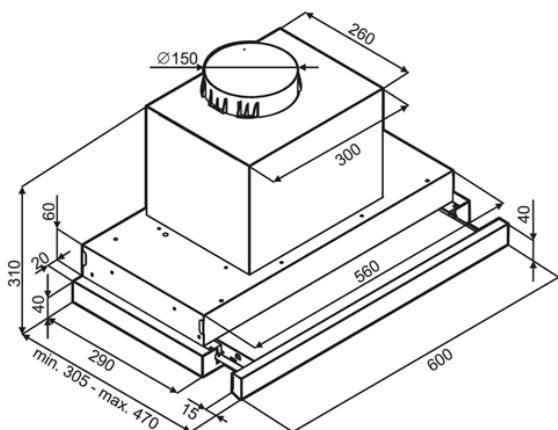

RP - Recyklační poplatek

DMOC 4 990,00 Kč

RP 15,61 Kč