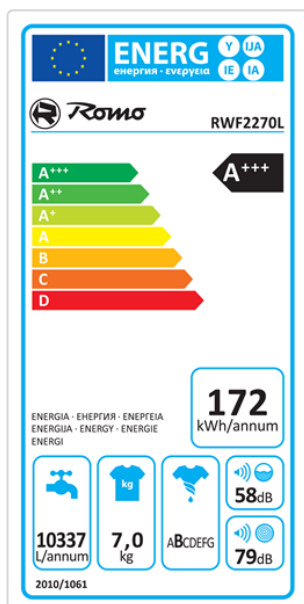

## PRAČKA RWF2270L

Výrobce: Romo

Kód EAN: 8588007011578

### Popis

Volně stojící předem plněná pračka s kapacitou až 7 kg suchého prádla; en. štítek: A+++ / A / B; až 1200 otáček při odstředování s regulací; ovládací panel v češtině; tlačítkové ovládání s ergonomickým otočným voličem a LED displejem; 15 programů: mj. Rychlý 15, Denní 60, Ruční praní, Eko 20 °C, Bavlna 40 °C, Džíny, Sport, Antialergický; 8 teplot praní s regulací po 10 stupních (30 až 90 °C + bez ohřevu); funkce EKO pro úsporu energií; funkce odložený start až o 23 hodin; ochrana proti přetečení a proti nadměrnému pění; autodiagnostika poruch; systém kontroly vyvážení; zámek displeje

### Technologie

Rychlý program 15 min.

Energetická třída A+++

Krátké/rychlé programy

Autodiagnostika

Automatická detekce množství prádla

EKO systém

RP - Recyklační poplatek