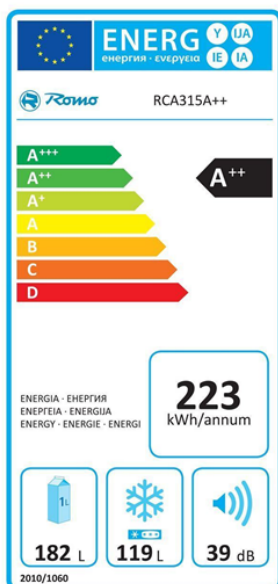

CHLADNIČKA RCA315A++

Výrobce: Romo

Kód EAN: 4811159046407

Popis

Kombinovaná chladnička s mrazákem dole; en. třída A++; klimatická třída N-ST; hlučnost 39 dB; barevné provedení: bílé; celkový hrubý / užitný objem: 315 l / 301 l; možnost změny směru otevírání dveří; elektronické řízení teploty; Soft Touch ovládání s LED ukazateli; roční spotřeba energie 223 kWh; hlučnost: 39 dB(A); rozměry (V x Š x H): 176,8 x 59,5 x 62,9 cm; hmotnost: 67 kg Chladicí část: Čistý objem chladničky 182 l; LED osvětlení; Automatické odmrazování; 3 nastavitelné + 1 pevná police z bezpečnostního skla; Posuvná přihrádka; Přihrádka s krytem; Nádobka na máslo; Dělená zásuvka na ovoce a zeleninu; Držák na lahve + přihrádka na lahve ve dveřích; 2 závěsné přihrádky ve dveřích z toho jedna s krytem; Zásobník na vajíčka

Mrazicí část: Čistý objem mrazničky 119 l (****); Manuální odmrazování; Mrazicí výkon 5,5 kg/24 h; Výdrž bez proudu 20 h; 3 standardní zásuvky; 1 úzká horní zásuvka na drobné potraviny; 2 úzké přihrádky ve dveřích na drobné potraviny; Forma na ledové kostky

Více informací o produktu:

<https://www.romocr.cz/cz/product/chladnička-rca315a>

Technologie

LED osvětlení

Ovládání Soft Touch

Energetická třída A++

Nízká hlučnost

XL mrazák